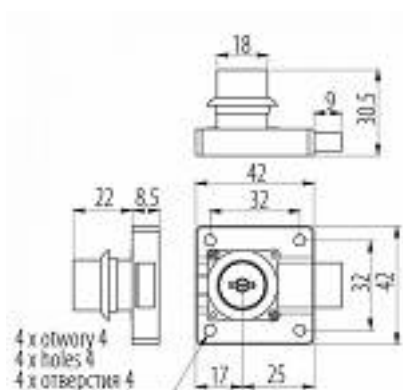

## Zamek kwadratowy GTV 138 z kluczem cyfrowym

kategoria: Kategorie > Akcesoria meblowe > Zamki meblowe

### Cechy zamka kwadratowego GTV:

- zamek meblowy do szafek GTV ZZ-CF-138-01
- zamek z kluczem cyfrowym
- średnica: 18 mm
- wysokość całkowita: 30,5 mm
- boki podstawy: 42 mm x 42 mm
- materiał: stal + ZnAl
- kolor: chrom

### Skład kompletu:

strona: 1/2 wydrukowano: 23-10-2020

<http://meblownia.pl/gtv-zamek-kwadrat-138-klucz-komp.html>

- zamek kwadratowy
- dwa klucze cyfrowe
- metalowa ozdobna osłona otworu na bęben
- ogranicznik (kątownik) otwarcia frontu