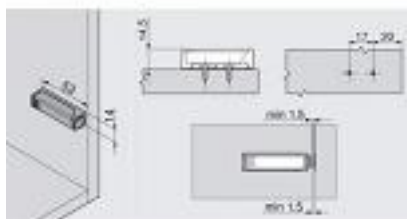

### Cechy adaptera prostego Blum:

- do montażu mechanizmów TIP-ON do drzwi bez uchwytów
- materiał: tworzywo
- kolor: szary
- wysokość: 15 mm
- szerokość: 14 mm
- głębokość: 53 mm

### Skład kompletu:

strona: 1/2 wydrukowano: 01-12-2020

<http://meblownia.pl/blum-tip-on-adapter-prosty.html>

- jeden adapter prosty
- jedna płytka montażowa