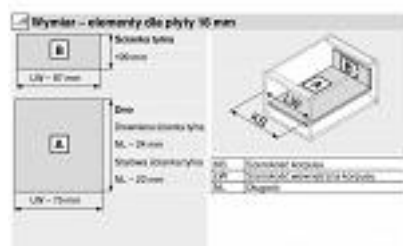

Prowadnica BLUM TANDEMBOX ANTARO 500 mm 30kg L+P

kategoria: Kategorie > Akcesoria meblowe > Systemy szuflad > System szuflad Blum Tandembox Antaro

Producent: BLUM
59,53 zł

Kod QR:

Cechy prowadnic Blum:

- symbol katalogowy: 578.5001B
- prowadnica korpusu do szuflad TANDEMBOX ANTARO
- pełny wysuw (z zastosowaniem boków Antaro)
- prowadnica dolnego montażu
- zalecana grubość płyty: 16 mm
- materiał: stal
- obciążenie do 30 kg
- powierzchnia: cynkowana
- delikatny i cichy domyk Blumotion
- długość: 500 mm