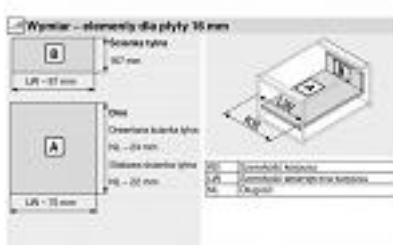

Prowadnica BLUM TANDEMBOX ANTARO 500 mm 30kg L+P

kategoria: Kategorie > Akcesoria meblowe > Systemy szuflad > System szuflad Blum Tandembox Antaro

Producent: BLUM
59,53 zł

Kod QR:

Cechy prowadnic Blum:

- symbol katalogowy: 578.5001B
- prowadnica korpusu do szuflad TANDEMBOX ANTARO
- pełny wysuw (z zastosowaniem boków Antaro)
- prowadnica dolnego montażu
- zalecana grubość płyty: 16 mm
- materiał: stal
- obciążenie do 30 kg
- powierzchnia: cynkowana
- delikatny i cichy domyk Blumotion
- długość: 500 mm