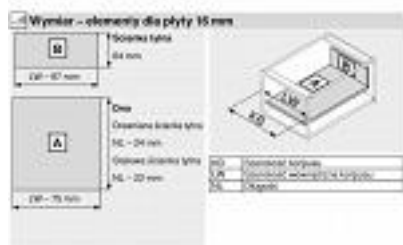

Prowadnica BLUM TANDEMBOX ANTARO 500 mm 30kg L+P

kategoria: Kategorie > Akcesoria meblowe > Systemy szuflad > System szuflad Blum Tandembox Antaro

Producent: BLUM
59,53 zł

Kod QR:

Cechy prowadnic Blum:

- symbol katalogowy: 578.5001B
- prowadnica korpusu do szuflad TANDEMBOX ANTARO
- pełny wysuw (z zastosowaniem boków Antaro)
- prowadnica dolnego montażu
- zalecana grubość płyty: 16 mm
- materiał: stal
- obciążenie do 30 kg
- powierzchnia: cynkowana
- delikatny i cichy domyk Blumotion
- długość: 500 mm