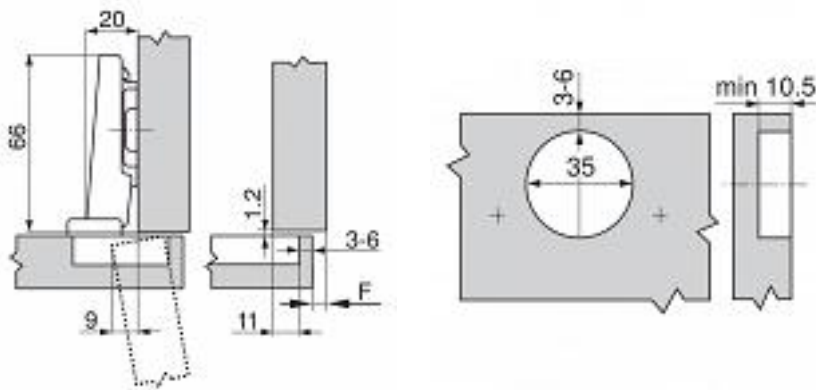

Zawias BLUM CLIP 71M2550 100° nakładany

kategoria: Kategorie > Akcesoria meblowe > Zawiasy meblowe > Zawiasy