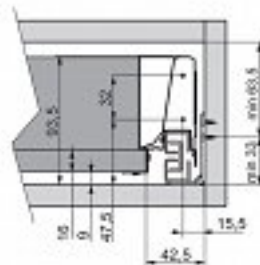

Szuflada MODERN BOX GTV szara niska L-250

kategoria: Kategorie > Akcesoria meblowe > Systemy szuflad > System szuflad GTV Modern Box

Wymiary montażowe szuflady i korpusu
Mounting dimensions of drawer and body
Монтажные размеры ящика и корпуса

Wymiary montażowe ścianki tylnej
Mounting dimensions of back wall
Монтажные размеры крепления задней части

Wymiary montażowe frontu
Mounting dimensions of front
Монтажные размеры фасада

Skład kompletu:

- dwie prowadnice pełnego wysuwu z cichym domykiem
- dwa stalowe boki szuflady w kolorze szarym
- dwa metalowe mocowania frontu
- dwa szare mocowania ścianki tylnej
- dwie zaślepki do otworów regulacyjnych