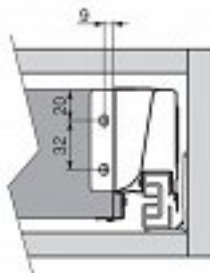

Szuflada MODERN BOX GTV szara niska L-250

kategoria: Kategorie > Akcesoria meblowe > Systemy szuflad > System szuflad GTV Modern Box

Wymiary montażowe szuflady i korpusu
Mounting dimensions of drawer and body
Монтажные размеры ящика и корпуса

Wymiary montażowe ścianki tylnej
Mounting dimensions of back wall
Монтажные размеры крепления задней части

Wymiary montażowe frontu
Mounting dimensions of front
Монтажные размеры фасада

Skład kompletu:

- dwie prowadnice pełnego wysuwu z cichym domykiem
- dwa stalowe boki szuflady w kolorze szarym
- dwa metalowe mocowania frontu
- dwa szare mocowania ścianki tylnej
- dwie zaślepki do otworów regulacyjnych