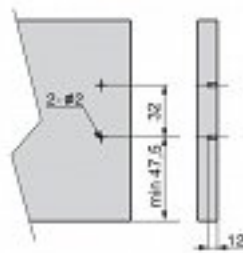

Szuflada MODERN BOX GTV szara niska L-250

kategoria: Kategorie > Akcesoria meblowe > Systemy szuflad > System szuflad GTV Modern Box

Wymiary montażowe szuflady i korpusu
Mounting dimensions of drawer and body
Монтажные размеры ящика и корпуса

Wymiary montażowe ścianki tylnej
Mounting dimensions of back wall
Монтажные размеры крепления задней части

Wymiary montażowe frontu
Mounting dimensions of front
Монтажные размеры фасада

Skład kompletu:

- dwie prowadnice pełnego wysuwu z cichym domykiem
- dwa stalowe boki szuflady w kolorze szarym
- dwa metalowe mocowania frontu
- dwa szare mocowania ścianki tylnej
- dwie zaślepki do otworów regulacyjnych