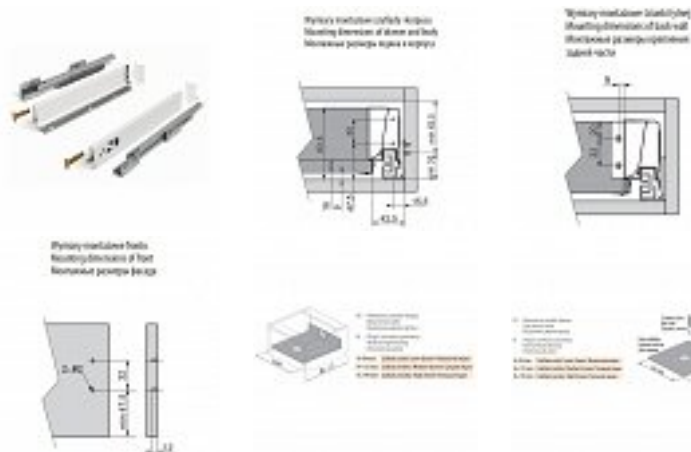

MODERN BOX GTV biały niski L-350

kategoria: Kategorie > Akcesoria meblowe > Systemy szuflad > System szuflad GTV Modern Box

Producent: GTV
70,59 zł

Kod QR:

Cechy szuflady Modern Box PB-D-KPL350A1:

- pełny wysuw
- obciążenie do 40 kg
- cichy domyk
- pełna regulacja frontu (pion i poziom)
- metalowe boki
- możliwość zastosowania jako szuflada wewnętrzna z odpowiednimi akcesoriami

- kolor: biały
- wysokość ścianki tylnej: 84 mm
- wysokość boku: 83 mm
- zalecana grubość dna: 16 mm

Skład kompletu:

- dwie prowadnice pełnego wysuwu z cichym domykiem
- dwa stalowe boki szuflady w kolorze białym
- dwa metalowe mocowania frontu
- dwa białe mocowania ścianki tylnej
- dwie zaślepki do otworów regulacyjnych