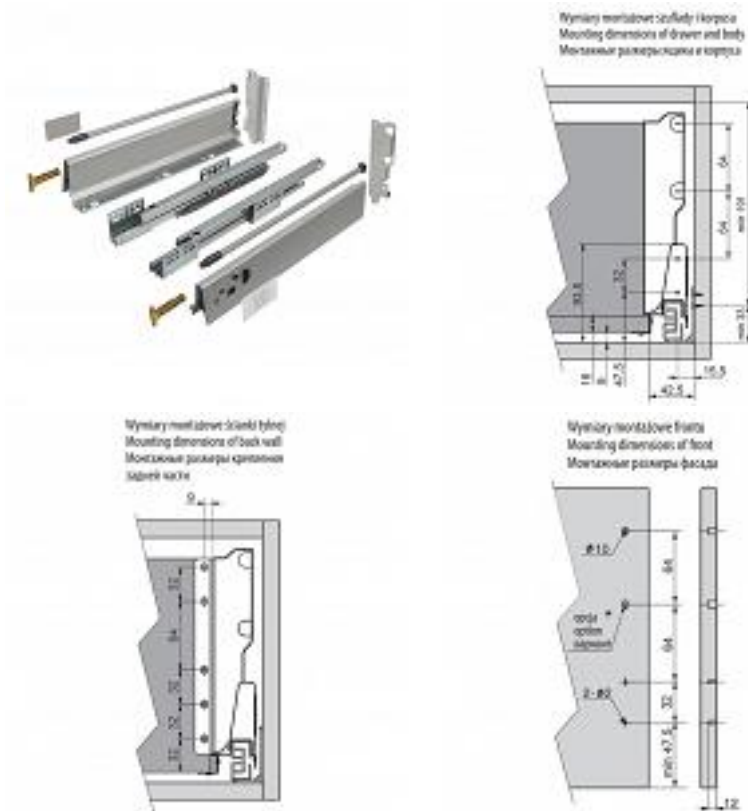

Szuflada MODERN BOX GTV szara wysoka 500 mm

kategoria: Kategorie > Akcesoria meblowe > Systemy szuflad > System szuflad GTV Modern Box

Skład kompletu:

- dwie prowadnice pełnego wysuwu z cichym domykiem
- dwa stalowe boki szuflady
- dwa relingi
- dwa metalowe mocowania frontu
- dwa szare mocowania ścianki tylnej
- dwie zaślepki boku szuflady
- wkręty montażowe
- instrukcja montażowa

strona: 2/2 wydrukowano: 26-01-2021

<http://meblownia.pl/gtv-modern-box-l-500-wysoki.html>