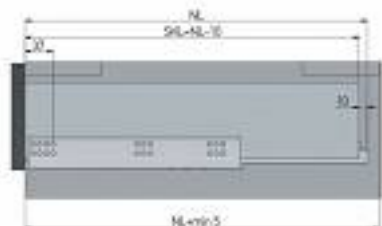

szuflada standardowa / standard drawer /
стандартный ящик / Standard Schublade