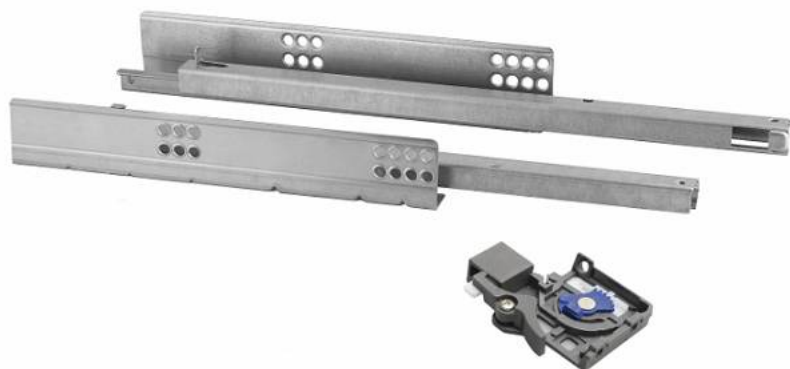

Prowadnica GTV MODERN SLIDE 250 mm częściowy wysuw L+P

kategoria: Kategorie > Akcesoria meblowe > Prowadnice do szuflad > Prowadnice dolnego montażu > Prowadnice GTV Modern Slide