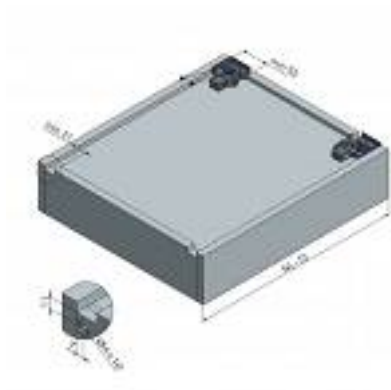

LW = wewnętrzna szerokość szuflady  
inner cabinet width  
измерения ширины шкафа  
Innenbreite des Schrankes

SLW = wewnętrzna szerokość szuflady  
inner drawer width  
измерения ширины ящика  
Innenbreite der Schublade

szuflada standardowa / standard drawer /  
стандартный ящик / Standard Schublade

szuflada wewnętrzna / inner drawer /  
внутренний ящик / Innerschublade

JL = głębokość frontu  
drawer front thickness  
толщина фасада  
Stärke der Front

SL = głębokość szuflady  
drawer depth  
глубина ящика  
Schubladenlänge

ML = długość wewnętrznej części  
internal slide length  
измерения длины внутреннего  
Bauabmaß der Führungsschiene

#### **Cechy prowadnicy Modern Slide:**

- model firmy GTV PB-GCHX-250
- dopuszczalne obciążenie 25 kg
- materiał - stal
- ocynkowana prowadnica
- częściowy wysuw
- strata wysuwu AV: 98,5 mm
- łatwy montaż
- precyzyjny system cichego domyku
- regulacja wysokości szuflady +3mm
- długość: 250 mm