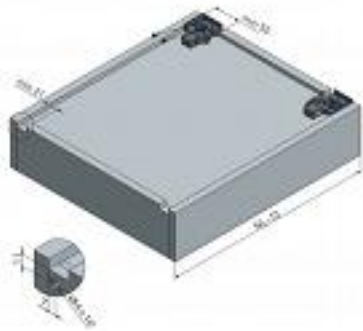

LW = wewnętrzna szerokość szuflady
inner drawer width
измерения внутреннего ящика
Breite des Schrankes

SW = wewnętrzna szerokość prowadnicy
inner drawer width
измерения внутреннего ящика
Breite der Schublade

szuflada standardowa / standard drawer /
стандартный ящик / Standard Schublade

szuflada wewnętrzna / inner drawer /
внутренний ящик / Innenschublade

X = głębokość frontu
drawer front thickness
толщина передней
панели / Stärke der Front

JL = głębokość szuflady
drawer depth
глубина ящика
Schubladenbreite

ML = długość wewnętrznej prowadnicy
internal slide length
длина внутреннего
Безопасного для Филла-аппарата

GTV®

Producent: GTV
41,33 zł

Kod QR:

Cechy prowadnicy Modern Slide:

- model firmy GTV PB-GCHX-500
- dopuszczalne obciążenie 25 kg
- materiał - stal
- ocynkowana prowadnica
- częściowy wysuw
- strata wysuwu AV: 118,5 mm
- łatwy montaż
- precyzyjny system cichego domyku
- regulacja wysokości szuflady +3 mm
- długość 500 mm