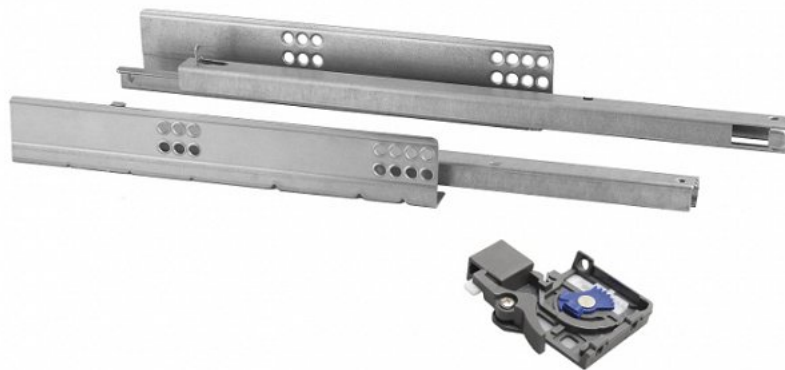

Prowadnica GTV MODERN SLIDE 500 mm częściowy wysuw L+P

kategoria: Kategorie > Akcesoria meblowe > Prowadnice do szuflad > Prowadnice dolnego montażu > Prowadnice GTV Modern Slide