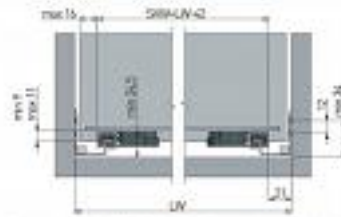

szerokość szuflady / drawer width /
измерения ящика / Breite der Schublade

LW = wewnętrzna szerokość szuflady
inner drawer width
измерения внутреннего ящика
Breite des Schrankes

SW = wewnętrzna szerokość prowadnicy
inner drawer width
измерения внутреннего ящика
Breite der Schublade