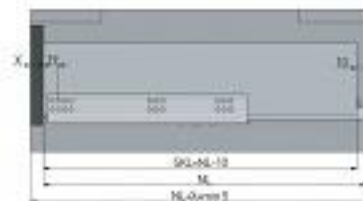

szuflada wewnętrzna / inner drawer /
внутренний ящик / Innenschublade