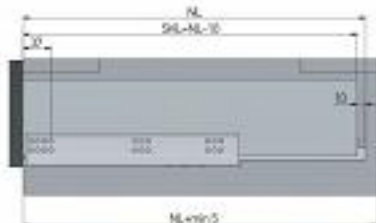

szuflada standardowa / standard drawer /
стандартный ящик / Standard Schublade