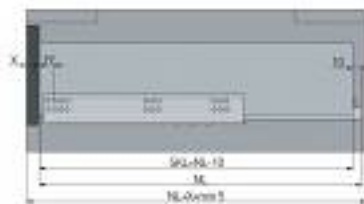

szuflada wewnętrzna / inner drawer /
внутренний ящик / Innerschublade