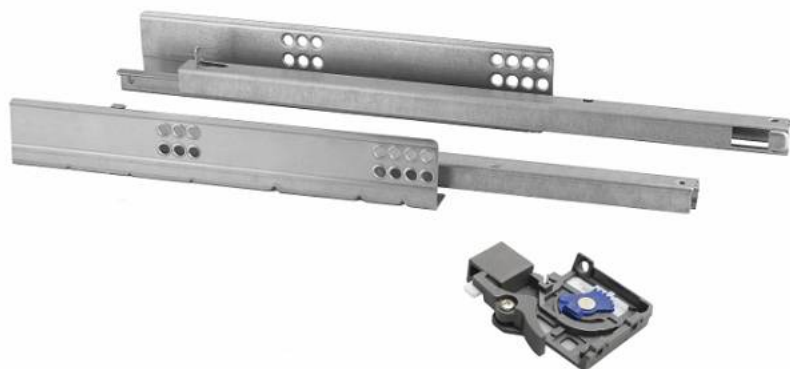

Prowadnica GTV MODERN SLIDE 600 mm częściowy wysuw L+P

kategoria: Kategorie > Akcesoria meblowe > Prowadnice do szuflad > Prowadnice dolnego montażu > Prowadnice GTV Modern Slide