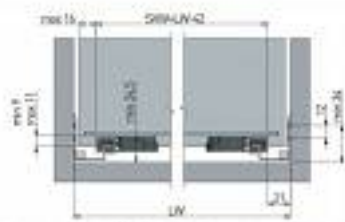

szerokość szuflady / drawer width /
измерения ширины / Breite der Schublade