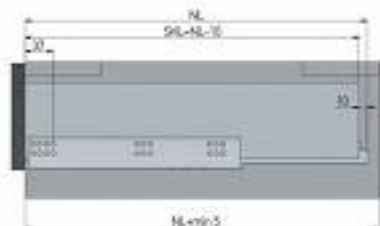

szuflada standardowa / standard drawer /
стандартный ящик / Standard-Schublade