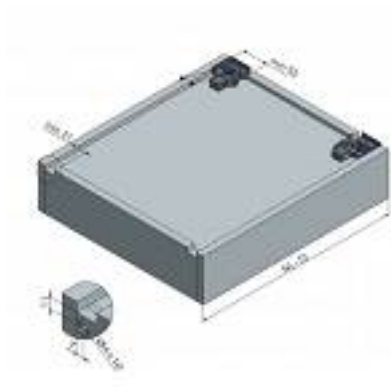

LW = wewnętrzna szerokość szuflki  
inner cabinet width  
измерения ширины шкафа  
Innenbreite des Schrankes

SLW = wewnętrzna szerokość szuflady  
inner drawer width  
измерения ширины ящика  
Innenbreite der Schublade

szuflada standardowa / standard drawer /  
стандартный ящик / Standard-Schublade

szuflada wewnętrzna / inner drawer /  
внутренний ящик / Innerschublade

ML = głębokość szuflady  
drawer depth  
глубина ящика  
Tiefe der Schublade

ML = głębokość szuflady wewnętrznej  
inner drawer depth  
глубина ящика шкафа  
Tiefe der Innerschublade