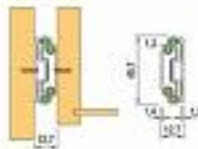

Producent: STRONG

~~48,83 zł~~

55,66 zł

Kod QR: