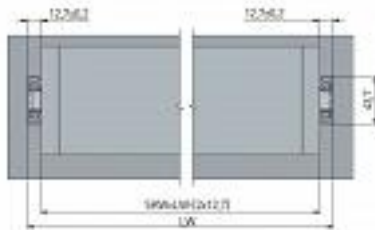

# Prowadnica kulkowa GTV H-45 350 mm pełny wysuw L+P

kategoria: Kategorie > Akcesoria meblowe > Prowadnice do szuflad > Prowadnice kulkowe

Producent: GTV

**11,08 zł**

Kod QR:

szerokość szuflady / drawer width /  
szersoka waprka / Breite der Schublade

LW i szerokość szuflady  
inner cabinet width  
wewnętrzna szerokość szuflady

LW+12,7 i szerokość szuflady  
drawer width  
szersoka waprka

skrajność szuflady / cabinet edge / opal szuflady

**Cechy prowadnicy kulkowej GTV:**

- model PK-0H45350GX
- pełny wysuw
- łożysko kulowe
- teleskopowa budowa prowadnika
- gumowy hamulec zapobiega samoczynnemu otwarciu
- możliwość demontażu części prowadnika, co ułatwia mocowanie prowadnicy
- dopuszczalne obciążenie 30 kg
- materiał: stal
- długość nominalna: 350 mm
- wysokość prowadnicy: 43,8 mm
- szerokość prowadnicy:  $12,7 \pm 0,2$  mm

**Skład kompletu:**

- dwie prowadnice (prawa i lewa) kulkowe H=45