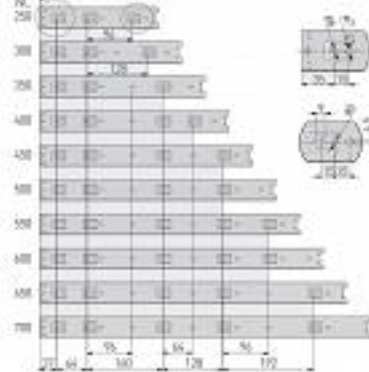

# Prowadnica kulkowa GTV H-45 350 mm pełny wysuw L+P

kategoria: Kategorie > Akcesoria meblowe > Prowadnice do szuflad > Prowadnice kulkowe

Producent: GTV

**11,08 zł**

Kod QR:

szerokość szuflady / drawer width /  
szersoka waprka / Breite der Schublade

LW i szerokość szuflady  
inner cabinet width  
wewnętrzna szerokość szuflady

LW+12,7 i szerokość szuflady  
drawer width  
szersoka waprka

skrajność szuflady / cabinet edge / opal szuflady

**Cechy prowadnicy kulkowej GTV:**

- model PK-0H45350GX
- pełny wysuw
- łożysko kulowe
- teleskopowa budowa prowadnika
- gumowy hamulec zapobiega samoczynnemu otwarciu
- możliwość demontażu części prowadnika, co ułatwia mocowanie prowadnicy
- dopuszczalne obciążenie 30 kg
- materiał: stal
- długość nominalna: 350 mm
- wysokość prowadnicy: 43,8 mm
- szerokość prowadnicy:  $12,7 \pm 0,2$  mm

**Skład kompletu:**

- dwie prowadnice (prawa i lewa) kulkowe H=45