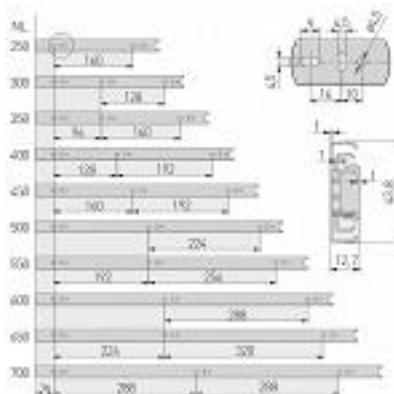

# Prowadnica kulkowa GTV H-45 350 mm pełny wysuw L+P

kategoria: Kategorie > Akcesoria meblowe > Prowadnice do szuflad > Prowadnice kulkowe

Producent: GTV

**11,08 zł**

Kod QR:

szerokość szuflady / drawer width /  
szersoka waprka / Breite der Schublade

LW i szerokość szuflady  
inner cabinet width  
wewnętrzna szerokość szuflady

LW+12,7 i szerokość szuflady  
drawer width  
szersoka waprka

skrajność szuflady / cabinet edge / opal szuflady

**Cechy prowadnicy kulkowej GTV:**

- model PK-0H45350GX
- pełny wysuw
- łożysko kulowe
- teleskopowa budowa prowadnika
- gumowy hamulec zapobiega samoczynnemu otwarciu
- możliwość demontażu części prowadnika, co ułatwia mocowanie prowadnicy
- dopuszczalne obciążenie 30 kg
- materiał: stal
- długość nominalna: 350 mm
- wysokość prowadnicy: 43,8 mm
- szerokość prowadnicy:  $12,7 \pm 0,2$  mm

**Skład kompletu:**

- dwie prowadnice (prawa i lewa) kulkowe H=45