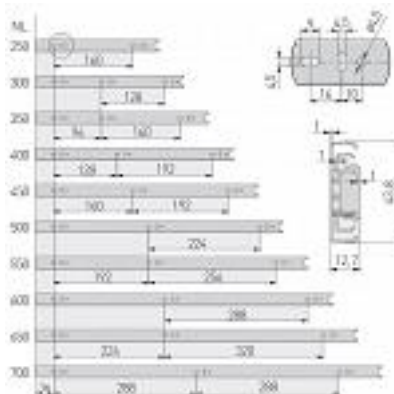

Kierunki szuflady / cabinet edge / opal szuflady