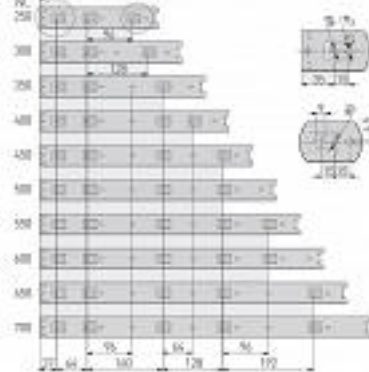

Kierunki szuflady / cabinet edge / opal szuflady