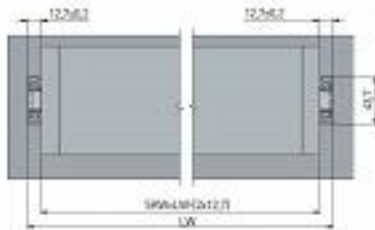

Szerokość szuflady / drawer width /
szerska waprka / Breite der Schublade

LW i szerokość szuflady
inner cabinet width
szerskość szuflady
Innenbreite der Schublade