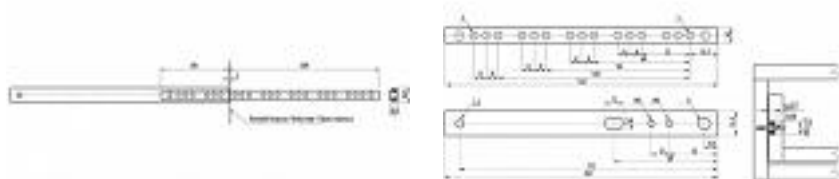

Prowadnica kulkowa GTV H-17 246 mm częściowy wysuw L+P

kategoria: Kategorie > Akcesoria meblowe > Prowadnice do szuflad > Prowadnice kulkowe

GTV®

Producent: GTV

2,36 zł

Kod QR:

Cechy prowadnicy kulkowej GTV:

- model GTV PK-0-H17-246
- częściowy wysuw

- łożysko kulowe
- materiał: stal + nylon
- końcowa blokada wysuwu (zapobiega wypadaniu szuflady)
- długość: 246 mm
- dopuszczalne obciążenie do 10 kg

Skład kompletu:

- dwie prowadnice kulkowe (prawa i lewa) H=17