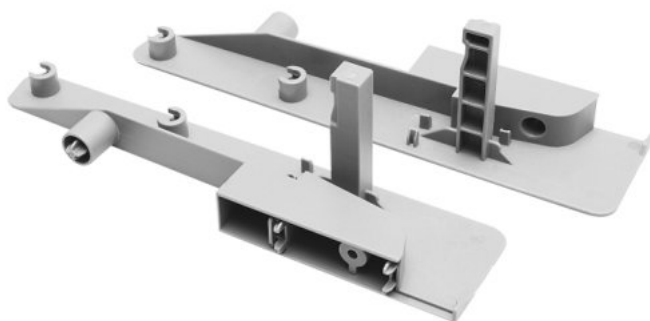

Złączka frontu wewnętrznego GTV wysoka szara L+P

kategoria: Kategorie > Akcesoria meblowe > Systemy szuflad > Akcesoria do szuflad Modern Box

GTV

Producent: GTV

12,52 zł

Kod QR:

Cechy złączki frontu GTV:

- model PB-D-WEWMOCC
- złączka do frontu szuflady wewnętrznej Modern Box
- kolor - szary

Skład kompletu:

- dwie wysokie złączki do frontu wewnętrznego