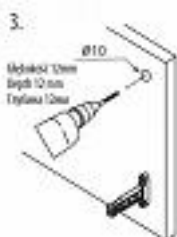

Matryca do relingów GTV

kategoria: Kategorie > Akcesoria meblowe > Systemy szuflad > Akcesoria do szuflad Modern Box

GTV®

Producent: GTV
14,78 zł

Kod QR:

1.
Zamontuj mocowanie
fronta.
Attach the front mounting.
Установите крепление
фронта

2.
Zaznacz pozycje mocowania
relinga.
Mark location of railings
installation.
Обозначьте место установки
рейлинга

3.
Wykonalj otwór 10mm
i głębokości 12mm.
Make a hole 10mm
and depth 12mm.
Сделайте отверстие
диаметром 10 мм
и глубиной 12 мм

4.
W miejsce otworu wciśnij mocowanie
relinga w panel frontowy.
In place of hole fit fixing railing
of front panel.
Установите крепление для рейлинга

Cechy matrycy GTV:

- matryca ułatwia oznaczenie wierceń pod relingi we froncie
- kolor - szary

Skład kompletu:

- jedna szara matryca