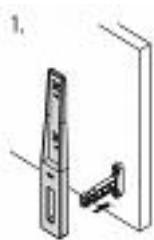

Matryca do relingów GTV

kategoria: Kategorie > Akcesoria meblowe > Systemy szuflad > Akcesoria do szuflad Modern Box

GTV®

Producent: GTV
14,78 zł

Kod QR:

1.
Zamontuj mocowanie
fronta.
Attach the front mounting.
Установите крепление
фронта

2.
Zaznacz pozycje mocowania
relinga.
Mark location of railings
installation.
Обозначьте место установки
рейлинга

3.
Wykonalj otwór 10mm
i głębokości 12mm.
Make a hole 10mm
and depth 12mm.
Сделайте отверстие
диаметром 10 мм
и глубиной 12 мм

4.
W miejsce otworu wciśnij mocowanie
relinga w panel frontowy.
In place of hole fit fixing railing
of front panel.
Установите крепление для рейлинга

Cechy matrycy GTV:

- matryca ułatwia oznaczenie wierceń pod relingi we froncie
- kolor - szary

Skład kompletu:

- jedna szara matryca