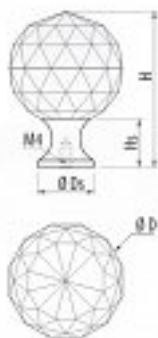

Gałka meblowa GTV GZ-CRPA40-A1 CRYSTAL PALACE

kategoria: Kategorie > Akcesoria meblowe > Gałki meblowe > Gałki meblowe kryształowe

GTV[®]

Producent: GTV

~~29,10 zł~~

30,74 zł

Kod QR:

Cechy gałki meblowej:

- szerokość: 40 mm
- wysokość: 55 mm
- kolor: chrom + czarny

Skład kompletu:

- gałka wraz z wkrętem