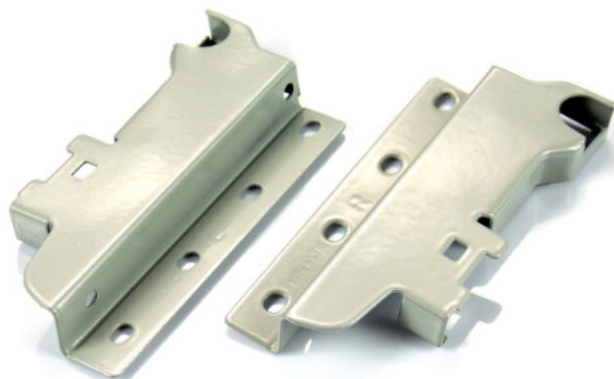

Złączka ścianki tylnej GTV średnia szara L+P

kategoria: Kategorie > Akcesoria meblowe > Systemy szuflad > Akcesoria do szuflad Modern Box

GTV

Producent: GTV

7,75 zł

Kod QR:

Cechy złączki GTV:

- do ścianki tylnej do szuflad Modern Box
- do średnich szuflad
- materiał: metal
- kolor: szary

Skład kompletu:

- dwie złączki ścianki tylnej