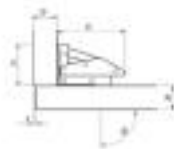

## Zawias tłoczkowy GTV mały ZT-HF-01-M00

kategoria: Kategorie > Akcesoria meblowe > Zawiasy meblowe > Zawiasy GTV

**GTV**

Producent: GTV

**2,66 zł**

Kod QR:

### Cechy zawiasu meblowego GTV:

- zawias tłoczkowy GTV
- do drzwi nakładanych
- kąt otwarcia: 90 stopni
- materiał: stal

### Skład kompletu:

- jeden mały zawias tłoczkowy