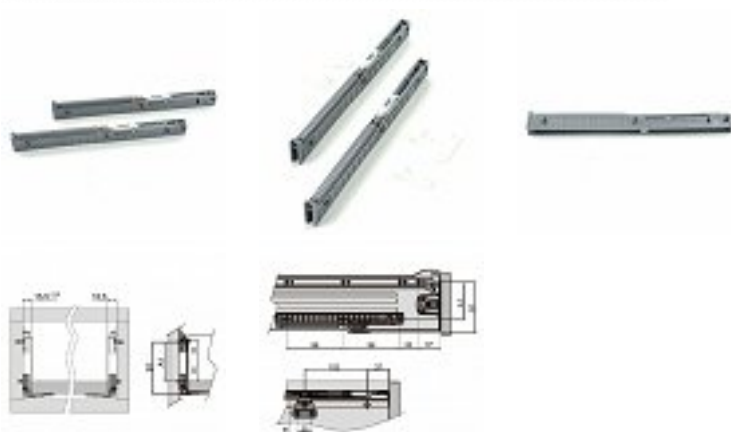

## Spowalniacz GTV do prowadnic rolkowych i metalboksów L+P

kategoria: Kategorie > Akcesoria meblowe > Odbojniki i amortyzatory

Producent: GTV  
**10,91 zł**

Kod QR:

### Cechy spowalniacza GTV:

- przeznaczony do prowadnic rolkowych i szuflad METALBOX
- stosowany z prowadnicami od 350 mm do 550 mm
- łatwy w montażu
- dopuszczalne obciążenie do 25 kg

- niezawodność

**Skład kompletu:**

- dwa spowalniacze (prawy i lewy)
- cztery mocowania