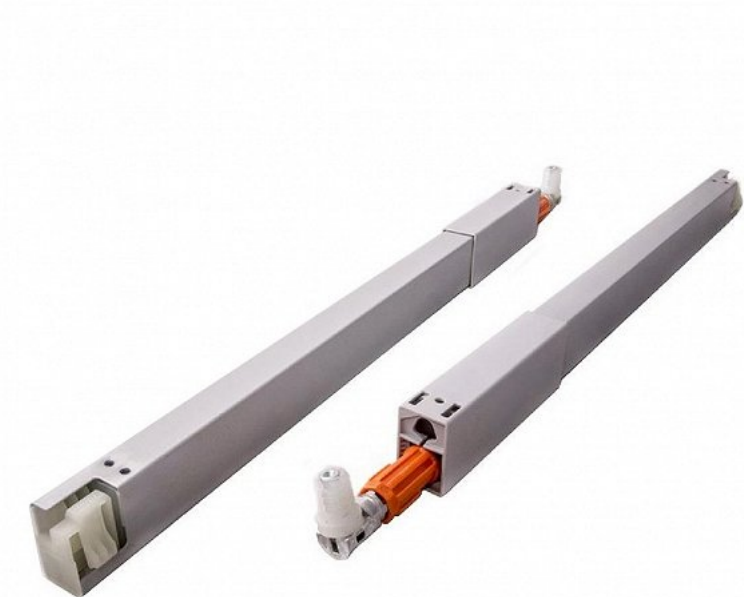

Reling podłużny BLUM TANDEMBOX ANTARO L-500 szary

kategoria: Kategorie > Akcesoria meblowe > Systemy szuflad > System szuflad Blum Tandembox Antaro

Producent: BLUM
22,67 zł

Kod QR:

Cechy relingu ZRG.437RSIC:

- reling do szuflad TANDEMBOX ANTARO
- reling podłużny, kwadratowy
- kolor: szary
- długość: 500 mm

Skład kompletu:

- dwa relingi ZRG.437RSIC do szuflad TANDEMBOX ANTARO o długości 500 mm

Akcesoria do skompletowania szuflady:

strona: 1/2 wydrukowano: 27-11-2020

<http://meblownia.pl/blum-reling-pod-tbx-antaro-500-szaryzrg-437rsic.html>

- komplet prowadnic L-500
- komplet boków L-500
- komplet mocowań ścianki tylnej C lub D

- komplet mocowań frontu
- komplet zaślepek (opcjonalnie)