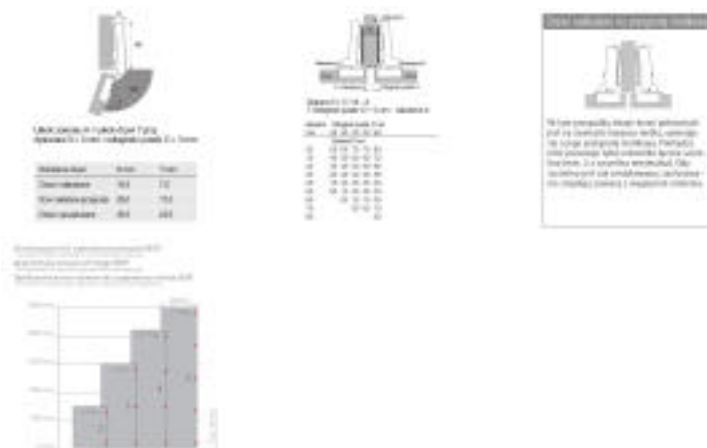

# Zawias HETTICH INTERMAT 9943 bliźniaczy 110°

kategoria: Kategorie > Akcesoria meblowe > Zawiasy meblowe > Zawiasy

Producent: HETTICH

3,39 zł

Kod QR:

## Cechy zawiasu meblowego Hettich:

- seria zawiasów puszkowych INTERMAT 9943
- zawias z techniką montażu na prowadnik typu CLIP
- klasyfikacja jakości zgodnie z EN 15570, poziom 3
- do drzwi bliźniaczych o grubości: 15-25 mm
- średnica puszki: 35 mm
- głębokość puszki: 11,6 mm
- podstawa B: 3 mm
- zintegrowana regulacja nałożenia + 1 mm / -2,5 mm
- zintegrowana regulacja głębokości: 4 mm
- regulacja wysokości przy pomocy prowadnika
- wygięcie ramienia: 9,5 mm
- kąt otwarcia: 110°
- puszka na wkręty