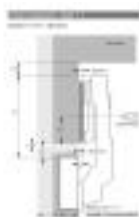

Cechy zawiasu meblowego Hettich:

- zawias Hettich z serii 9936 W90
- zawias z techniką montażu na prowadnik typu clip
- klasyfikacja jakości zgodnie z EN 15570, poziom 2
- do kąta korpusu 90°
- do drzwi o grubości 14-28 mm
- do drzwi równoległych, wpuszczanych
- kąt otwarcia: 95°
- średnica puszk: 35 mm
- głębokość puszk: 11,1 mm
- wygięcie ramienia 5 mm
- zintegrowana regulacja nałożenia: + 2 mm / - 2,5 mm
- zintegrowana regulacja głębokości: 4 mm
- regulacja wysokości przy pomocy prowadnika