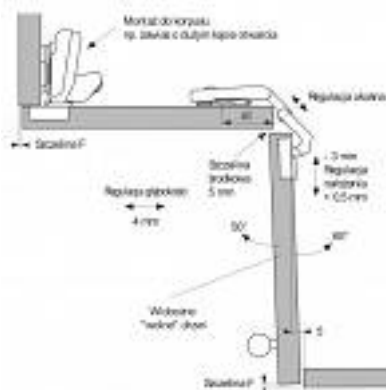

Zawias HETTICH INTERMAT 9930 uzupełniający 50°/65°

kategoria: Kategorie > Akcesoria meblowe > Zawiasy meblowe > Zawiasy

Producent: HETTICH
14,93 zł

Kod QR: