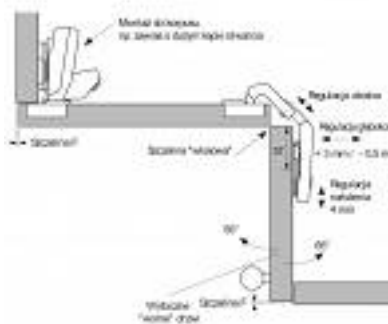

Zawias HETTICH INTERMAT 9930 uzupełniający 50°/65°

kategoria: Kategorie > Akcesoria meblowe > Zawiasy meblowe > Zawiasy

Producent: HETTICH
14,93 zł

Kod QR: