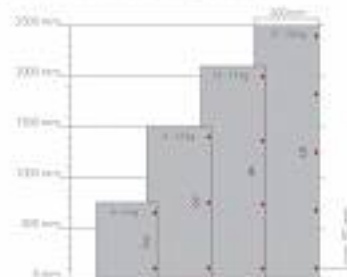

Zawias HETTICH INTERMAT 9930 uzupełniający 50°/65°

kategoria: Kategorie > Akcesoria meblowe > Zawiasy meblowe > Zawiasy

Producent: HETTICH
14,93 zł

Kod QR: