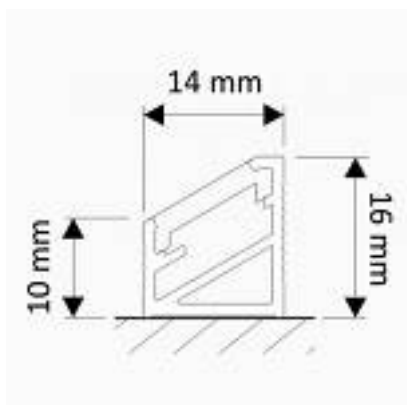

Kod QR:

Cechy profilu TRI-LINE MINI:

- profil z kloszem wciskanym
- profil narożny
- do taśm LED o maksymalnej szerokości 10 mm
- stopień ochronności: IP20
- długość: 2 m
- szerokość: 14 mm
- wysokość: 10 / 16 mm
- materiał: aluminium + plexi

- kolor: profil - aluminium, klosz - transparentny

Skład kompletu:

- profil aluminiowy TRI-LINE MINI
- klosz transparentny