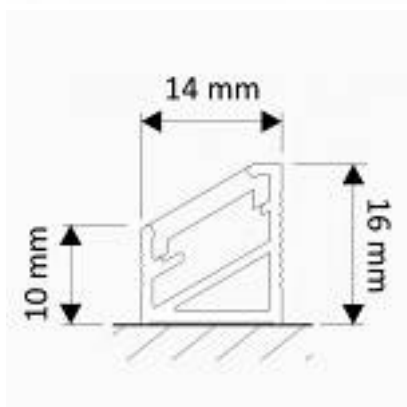

Zaślepka DESIGN LIGHT do profilu LED TRI-LINE MINI szara L/P

kategoria: Kategorie > Akcesoria meblowe > Oświetlenie > Profile do taśm LED

Producent: DESIGN LIGHT
1,42 zł

Kod QR:

Cechy zaślepki do profilu LED:

- zaślepka do profilu LED TRI-LINE
- do wyboru zaślepka prawa lub lewa
- wysokość: 10 / 16 mm
- szerokość: 14 mm
- materiał: tworzywo sztuczne
- kolor: szary

Skład kompletu:

- jedna zaślepka do profili LED TRI-LINE - prawa lub lewa do wyboru
- w wiadomości dotyczącej zamówienia należy wpisać wybraną zaślepkę