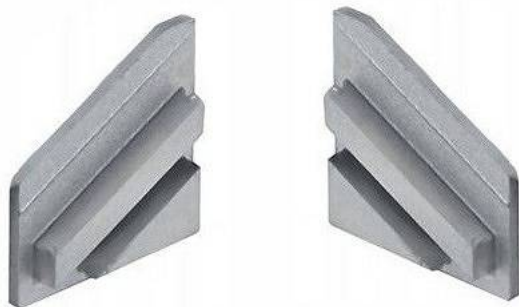

Zaślepka DESIGN LIGHT do profilu LED TRI-LINE MINI szara L/P

kategoria: Kategorie > Akcesoria meblowe > Oświetlenie > Profile do taśm LED

Producent: DESIGN LIGHT
1,42 zł

Kod QR:

Cechy zaślepki do profilu LED:

- zaślepka do profilu LED TRI-LINE
- do wyboru zaślepka prawa lub lewa
- wysokość: 10 / 16 mm
- szerokość: 14 mm
- materiał: tworzywo sztuczne
- kolor: szary

Skład kompletu:

- jedna zaślepka do profili LED TRI-LINE - prawa lub lewa do wyboru
- w wiadomości dotyczącej zamówienia należy wpisać wybraną zaślepkę