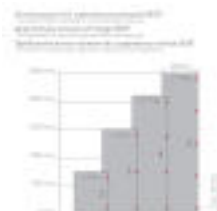

Zawias samodomykający GTV TWO WAY 110° nakładany + prowadnik

kategoria: Kategorie > Akcesoria meblowe > Zawiasy meblowe > Zawiasy samodomykające

GTV

Producent: GTV

4,89 zł

Kod QR:

Cechy zawiasu TWO WAY:

- ZM-TWHC09-BE
- zawias ze spawalniczem
- wbudowany system samodociągu
- wbudowany system szybkiego montażu i demontażu CLIP-ON
- do drzwi nakładanych (zawias 0)
- średnica puszki montażowej: 35 mm
- regulacja w trzech płaszczyznach