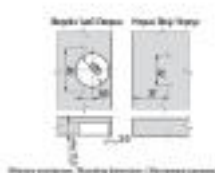

Zawias samodomykający GTV TWO WAY 110° nakładany + prowadnik

kategoria: Kategorie > Akcesoria meblowe > Zawiasy meblowe > Zawiasy samodomykające

GTV

Producent: GTV

4,89 zł

Kod QR:

Cechy zawiasu TWO WAY:

- ZM-TWHC09-BE
- zawias ze spawalniczem
- wbudowany system samodociągu
- wbudowany system szybkiego montażu i demontażu CLIP-ON
- do drzwi nakładanych (zawias 0)
- średnica puszki montażowej: 35 mm
- regulacja w trzech płaszczyznach

Skład kompletu:

- zawias TWO WAY do drzwi nakładanych - 1 sztuka
- prowadnik H-0 z wkrętami

- wkręty do drewna - 4 sztuki

- zaślepka na puszkę zawiasu - 1 sztuka
- zaślepka na ramię zawiasu - 1 sztuka