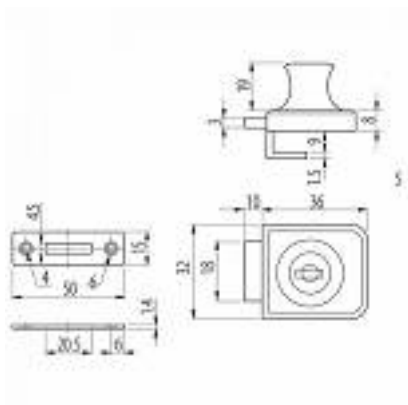

Zamek GTV 408 do szyb

kategoria: Kategorie > Akcesoria meblowe > Zamki meblowe

GTV[®]

Producent: GTV
9,61 zł

Kod QR:

Cechy zamka GTV 408:

- zamek do szyb
- materiał: stal+ZnAl
- kolor: chrom
- w zestawie 2 klucze