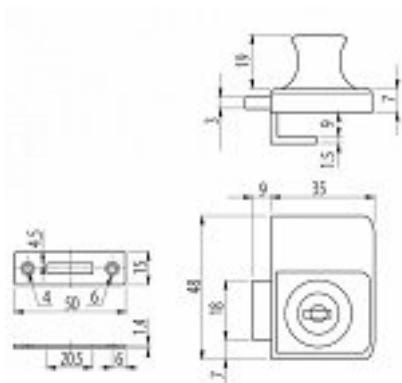

### Cechy zamka GTV 409:

- zamek do szyb
- materiał: stal+ZnAl
- kolor: chrom
- w zestawie 2 klucze + płytki montażowa