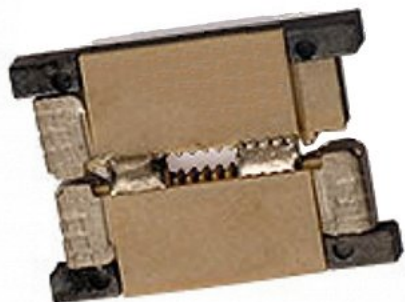

Złączka wewnętrzna do taśm ledowych GTV 8 mm

kategoria: Kategorie > Akcesoria meblowe > Oświetlenie > Akcesoria

GTV®

Producent: GTV

~~4,74 zł~~

4,80 zł

Kod QR:

Cechy złączki do taśm ledowych:

- do łączenia wewnętrznego taśm LED
- do taśm LED o szerokości 8 mm
- do taśm 300 LED
- zasilanie napięciem: 12 - 24V DC
- III klasa ochronności
- wysokość: 2 mm
- głębokość: 9,3 mm
- szerokość: 13 mm
- materiał: tworzywo sztuczne

Skład kompletu:

- jedna złączka do taśm LED 8 mm