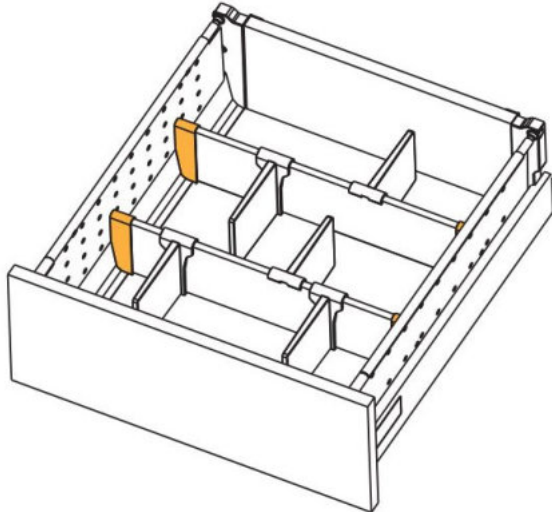

## Złączka listwy poprzecznej GTV do boku perforowanego białą L+P

kategoria: Kategorie > Akcesoria meblowe > Systemy szuflad > Akcesoria do szuflad Modern Box

**GTV**

Producent: GTV

**5,18 zł**

Kod QR:

### Cechy złączki listwy poprzecznej:

- model PB-D-CONBXSIDE-10
- złączka listwy poprzecznej do boków perforowanych
- kolor: biały
- materiał: plastik

### Skład kompletu:

- dwie złączki listwy poprzecznej do boków perforowanych