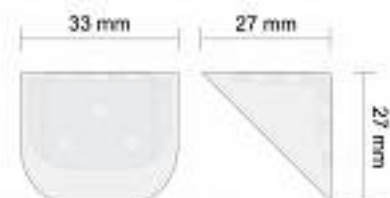

Złącze meblowe ALUPROFIL Z-02 MAX białe 50 sztuk

kategoria: Kategorie > Akcesoria meblowe > Elementy łączące > Kątowniki

Producent: ALUPROFIL

26,14 zł

Kod QR:

Cechy złącza meblowego Z-02 MAX:

- wysokość: 27 mm x 27 mm
- szerokość: 33 mm
- materiał: metal + tworzywo
- kolor: biały

Skład kompletu:

- jedno opakowanie złączy meblowych Z-02 MAX (50 szt.)