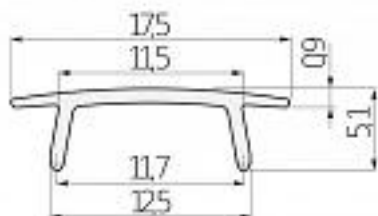

## Klosz mleczny GTV do profili LED GLAX

kategoria: Kategorie > Akcesoria meblowe > Oświetlenie > Profile do taśm LED

### Cechy klosza GLAX:

- klosz przeznaczony do profili aluminiowych GTV
- klosz wciskany
- materiał: poliwęglan
- kolor: mleczny
- długość: 2 m
- szerokość: 17,5 mm
- wysokość: 5,1 mm