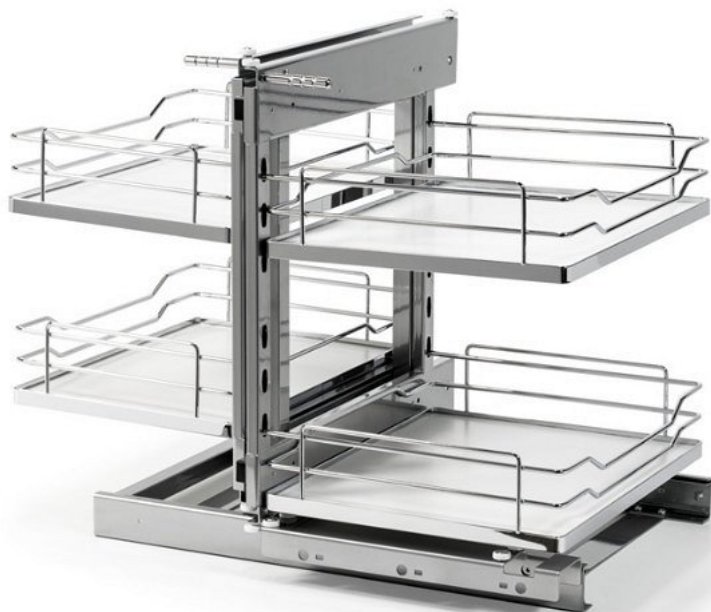

Kosz narożny NOMET MAGIC KOMFORT P/L W-6000D-800 pełne dno

kategoria: Kategorie > Akcesoria meblowe > Kosze cargo > Kosze cargo Nomet

Producent: NOMET
1 403,39 zł

Kod QR:

Cechy kosza Magic Komfort:

- system miękkiego domykania
- uniwersalny - wersja prawa i lewa
- możliwość mocowania do frontu
- maksymalne obciążenie na półkę do 10 kg
- możliwość regulacji wysokości półek
- możliwość zastosowania przegrody kosza
- swobodny dostęp do całej zawartości kosza
- półki z pełnym dnem
- ilość półek: 4
- kolor kosza: G2 - chrom połysk

- kolor półek: biały

Wymiary:

- do szafki o szerokości zewnętrznej: 800 mm
- szerokość wewnętrzna szafki: 760 mm
- szerokość frontu z mocowaniem do segmentu: 420 mm
- szerokość frontu z mocowaniem frontu przez zawias: 450 mm
- głębokość: 510 mm
- wysokość: 585 mm
- szerokość: 720 mm