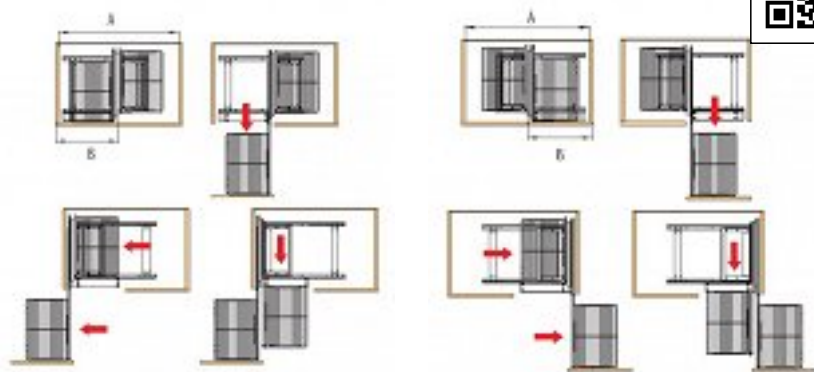

Kosz narożny NOMET MAGIC KOMFORT P/L W-6000D-800 pełne dno

kategoria: Kategorie > Akcesoria meblowe > Kosze cargo > Kosze cargo Nomet

Producent: NOMET
1 403,39 zł

Kod QR:

Cechy kosza Magic Komfort:

- system miękkiego domykania
- uniwersalny - wersja prawa i lewa
- możliwość mocowania do frontu
- maksymalne obciążenie na półkę do 10 kg
- możliwość regulacji wysokości półek
- możliwość zastosowania przegrody kosza
- swobodny dostęp do całej zawartości kosza
- półki z pełnym dnem
- ilość półek: 4
- kolor kosza: G2 - chrom połysk

- kolor półek: biały

Wymiary:

- do szafki o szerokości zewnętrznej: 800 mm
- szerokość wewnętrzna szafki: 760 mm
- szerokość frontu z mocowaniem do segmentu: 420 mm
- szerokość frontu z mocowaniem frontu przez zawias: 450 mm
- głębokość: 510 mm
- wysokość: 585 mm
- szerokość: 720 mm