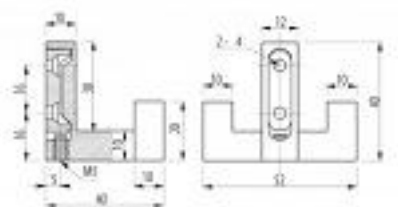

Wieszak GTV K2202 chrom

kategoria: Kategorie > Akcesoria meblowe > Wieszaki ściennie

GTV®

Producent: GTV
11,94 zł

Kod QR:

Cechy wieszaka GTV K2202:

- materiał: ZnAl
- kolor: chrom
- wysokość: 40 mm
- głębokość: 40 mm
- szerokość: 52 mm
- rozstaw otworów montażowych: 16 mm

Skład kompletu:

- wieszak
- wkrety
- kołki