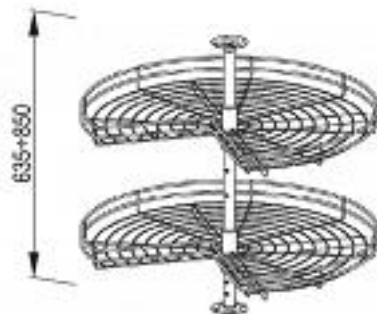

Półka obrotowa 3/4 REJS NOVA fi 750 biała

kategoria: Kategorie > Akcesoria meblowe > Kosze cargo > Pozostałe kosze cargo

Producent: REJS
118,70 zł

Kod QR:

Cechy półki obrotowej:

- obrotowa półka dwupoziomowa
- zastosowanie: szafki narożne
- regulowana wysokość koszy
- możliwość obracania koszy w zakresie 360°
- minimalna wewnętrzna szerokość szafki: 750 mm
- maksymalne obciążenie: do 10 kg na kosz
- materiał: metal
- kolor: biały

Wymiary półki:

- średnica koszy: 745 mm
- wysokość: 635 - 850 mm