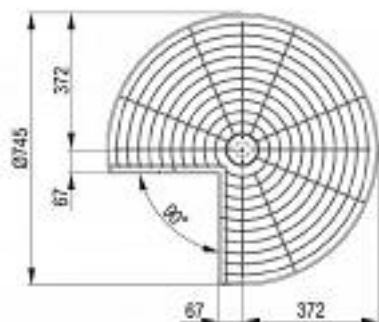

Półka obrotowa 3/4 REJS NOVA fi 750 biała

kategoria: Kategorie > Akcesoria meblowe > Kosze cargo > Pozostałe kosze cargo

Producent: REJS
118,70 zł

Kod QR:

Cechy półki obrotowej:

- obrotowa półka dwupoziomowa
- zastosowanie: szafki narożne
- regulowana wysokość koszy
- możliwość obracania koszy w zakresie 360°
- minimalna wewnętrzna szerokość szafki: 750 mm
- maksymalne obciążenie: do 10 kg na kosz
- materiał: metal
- kolor: biały

Wymiary półki:

- średnica koszy: 745 mm
- wysokość: 635 - 850 mm