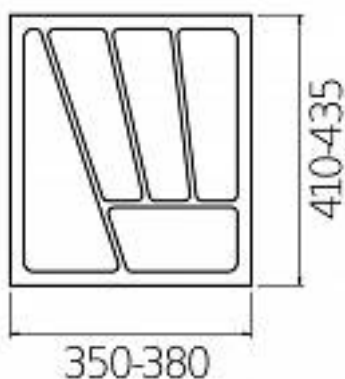

## Wkład do szuflady na sztućce STRONG 45/450

kategoria: Kategorie > Akcesoria meblowe > Organizery kuchenne > Wkłady do szuflad

Producent: STRONG  
**14,39 zł**

Kod QR:

### Cechy wkładu na sztućce:

- wkład do szuflad o szerokości korpusu 450 mm i głębokości 450 mm
- materiał: tworzywo sztuczne
- możliwość przycięcia o 20 mm
- szerokość: 380 mm
- głębokość: 435 mm
- wysokość: 50 mm
  
- grubość: 1,6 mm
- kolor: biały