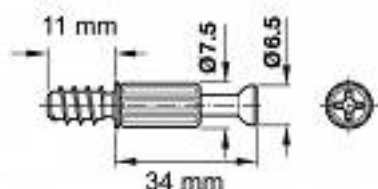

Trzpień łączący HAFELE MINIFIX S200 34/5

kategoria: Kategorie > Akcesoria meblowe > Elementy łączące > Wkręty

HAFELE

Producent: HAFELE

0,20 zł

Kod QR:

Cechy trzpienia MINIFIX:

- 262.28.670
- materiał: stal + tworzywo sztuczne
- gniazdo: wgłębienie krzyżowe PZ2
- długość gwintu: 11 mm
- średnica główki trzpienia: 6,5 mm
- wymiar wierceń: 34 mm
- średnica otworu montażowego: 5 mm