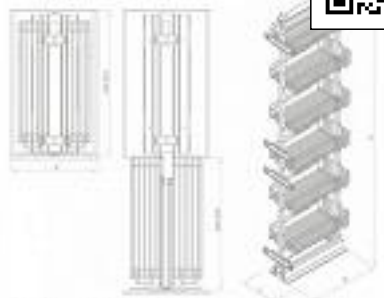

Cechy kosza cargo maxi Nomet:

- model linia Prestige W-5500-300
- materiał: metal
- do szafki o szerokości zewnętrznej 300 mm
- głębokość: 500 mm
- regulowana wysokość: 1710-1910 mm
- szerokość: 250 mm
- kolor: srebrny - P22

- 5 półek
- pełny wysuw