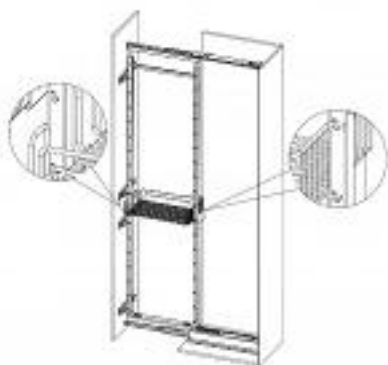

Cechy kosza cargo maxi Nomet:

- model linia Prestige W-5500-300
- materiał: metal
- do szafki o szerokości zewnętrznej 300 mm
- głębokość: 500 mm
- regulowana wysokość: 1710-1910 mm
- szerokość: 250 mm
- kolor: srebrny - P22

- 5 półek
- pełny wysuw