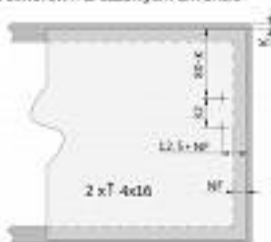

Podnośnik GTV TOP-STAYS mocny do frontu wys. 500 mm biały

kategoria: Kategorie > Akcesoria meblowe > Podnośniki frontów > Pozostałe podnośniki

Producent: GTV
126,54 zł

Kod QR:

wymiary zabudowy / rozstaw otworów pozycjonujących

* przy montażu z zawieszaką min 240mm

rozstaw otworów montażowych w korpusie

rozstaw otworów montażowych na froncie

NF - rzeźbienie/froncie
K - szczelina

minimalna szczelina