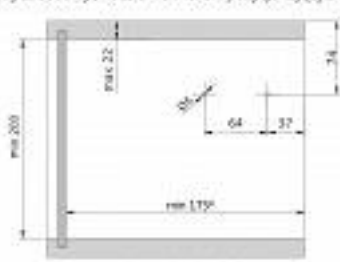

Podnośnik GTV TOP-STAYS mocny do frontu wys. 500 mm biały

kategoria: Kategorie > Akcesoria meblowe > Podnośniki frontów > Pozostałe podnośniki

Producent: GTV
126,54 zł

Kod QR:

wymiary zabudowy / rozstaw otworów pozycjonujących

* przy montażu z zawieszaką min 240mm

rozstaw otworów montażowych w korpusie

rozstaw otworów montażowych na froncie

NF - rzeźbienie/froncie
K - szczelina

minimalna szczelina