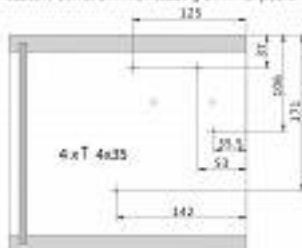

Podnośnik GTV TOP-STAYS mocny do frontu wys. 500 mm biały

kategoria: Kategorie > Akcesoria meblowe > Podnośniki frontów > Pozostałe podnośniki

Producent: GTV
126,54 zł

Kod QR:

wymiary zabudowy / rozstaw otworów pozycjonujących

* przy montażu z zawieszaką min 240mm

rozstaw otworów montażowych w korpusie

rozstaw otworów montażowych na froncie

NF - rzeźbienie/froncie
K - szczelina

minimalna szczelina