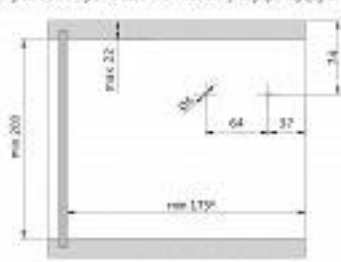

Podnośnik GTV TOP-STAYS mocny do frontu wys. 500 mm szary

kategoria: Kategorie > Akcesoria meblowe > Podnośniki frontów > Pozostałe podnośniki

GTV®

Producent: GTV

111,25 zł

Kod QR:

wymiary zabudowy / rozstaw otworów pozycjonujących

rozstaw otworów montażowych w korpusie

rozstaw otworów montażowych na froncie

minimalna szczelina