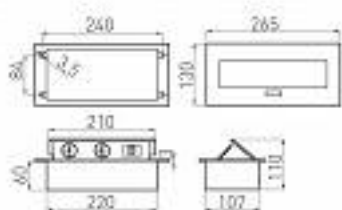

Gniazdo wpuszczane GTV 2x230V + 2xUSB czarne z przewodem

kategoria: Kategorie > Akcesoria meblowe > Akcesoria biurowe > Gniazda meblowe

GTV®

Producent: GTV

~~206,00 zł~~

160,00 zł

Kod QR:

Cechy gniazda meblowego GTV:

- wpuszczane w blat
- gniazda typu french x 2
- wejście USB x 2
- z przewodem i wtyczką
- długość kabla 1,5 metra
- maksymalne obciążenie: 3600W
- materiał: tworzywo + stal
- kolor: czarny