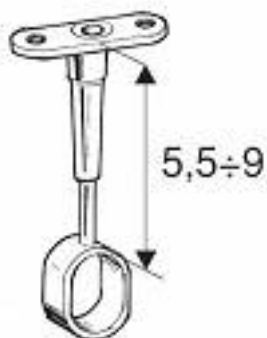

Uchwyt dystansowy owalny SHOPLINE AC935 z regulacją

kategoria: Kategorie > Akcesoria meblowe > Akcesoria do rur

**SHOP
LINE**

Producent: SHOP LINE

6,33 zł

Kod QR:

Cechy uchwyty dystansowego:

- rodzaj: przelotowy
- przeznaczony do owalnych rur 30x15 mm
- posiada regulację wysokości 5,5-9 cm
- kolor: chrom