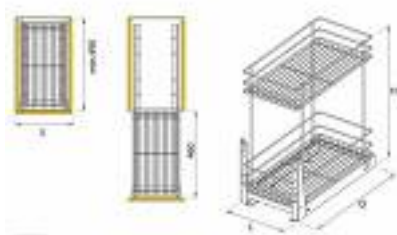

Cechy kosza cargo mini Nomet:

- do szafki o szerokości zewnętrznej: 200 mm
- materiał: metal
- głębokość: 480 mm
- wysokość: 545 mm
- szerokość: 150 mm
- kolor: chrom - G2
- dwie półki
- pełny wysuw
- miękki domyk
- z mocowaniem dolnym
- maksymalne obciążenie do 30 kg