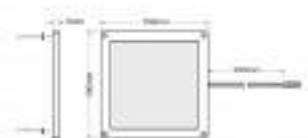

Oprawa LED DESIGN LIGHT FOTON biała - barwa neutralna

kategoria: Kategorie > Akcesoria meblowe > Oświetlenie > Oprawy LED

Producent: DESIGN LIGHT

~~49,82 zł~~

43,20 zł

Kod QR:

Biała oprawa LED Foton emitująca neutralną barwę światła to propozycja oświetlenia podszafkowego firmy Design Light. Oprawa emituje równomiernie rozproszone światło, które bardzo dobrze oświetla, np. blat roboczy w kuchni. Wysokość oprawy wynosi jedynie 5 mm, co zapewnia dyskretny i mało widoczny montaż pod szafkami.

Montaż - oprawę można przymocować za pomocą dwustronnej taśmy LED (dostępnej w zestawie) lub za pomocą wkrętów.