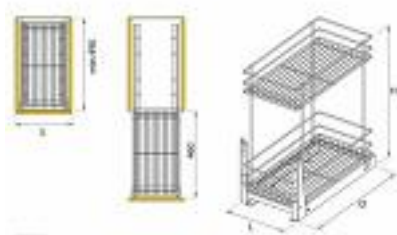

Kosz cargo mini NOMET 30 II chrom W-2311M-300

kategoria: Kategorie > Akcesoria meblowe > Kosze cargo > Kosze cargo Nomet

Producent: NOMET

174,46 zł

Kod QR:

W	wysokość	B	W	L
150	PN-2311M-150	480	545	130
200	PN-2311M-200	480	545	150
300	PN-2311M-300	480	545	210
400	PN-2311M-400	480	545	270
500	PN-2311M-500	480	545	400
600	PN-2311M-600	480	545	550

Cechy kosza cargo Nomet:

- model W-2311M-300 linia Standard
- materiał: metal
- do szafki o szerokości zewnętrznej 300 mm
- głębokość: 480 mm
- wysokość: 545 mm
- szerokość: 250 mm
- kolor: chrom - G2
- dwie półki
- pełny wysuw
- miękki domyk
- z mocowaniem dolnym

- maksymalne obciążenie: 30 kg

Skład kompletu:

- prowadnica
- stelaż
- półki