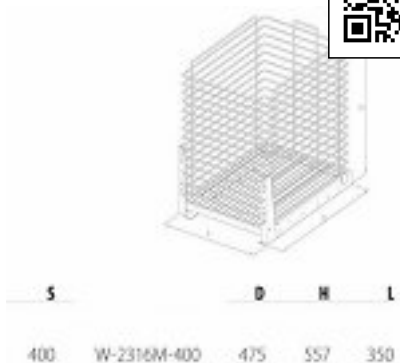

## Kosz cargo na bieliznę NOMET biały W-2316M-400

kategoria: Kategorie > Akcesoria meblowe > Wyposażenie garderoby > Kosze

Producent: NOMET

**227,07 zł**

Kod QR:

### Cechy kosza cargo:

- model W-2316M-400
- kosz cargo mini jednopoziomowy
- materiał - metal
- kolor - biały - P1
- mocowanie dolne
- na prowadnicach pełnego wysuwu
- z systemem miękkiego domykania

- do szafki o szerokości zewnętrznej - 400 mm
- głębokość - 475 mm
- wysokość - 557 mm
- szerokość - 350 mm
- maksymalne obciążenie - 30 kg