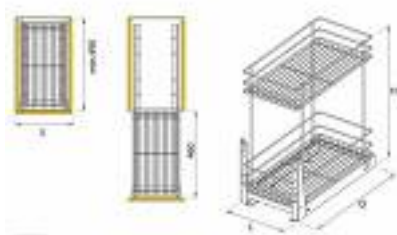

Kosz cargo mini NOMET 40 II chrom W-2311M-400

kategoria: Kategorie > Akcesoria meblowe > Kosze cargo > Kosze cargo Nomet

Producent: NOMET

204,30 zł

Kod QR:

W	wysok.	B	gł.	L
150	PN 2311M-150	480	545	130
200	PN 2311M-200	480	545	150
300	PN 2311M-300	480	545	210
400	PN 2311M-400	480	545	230
500	PN 2311M-500	480	545	400
600	PN 2311M-600	480	545	550

Cechy kosza cargo:

- model dwupoziomowy W-2311M-400 linia Standard
- materiał: metal
- do szafki o szerokości zewnętrznej: 400 mm
- głębokość: 480 mm
- wysokość: 545 mm
- szerokość: 350 mm
- kolor: chrom - G2

- pełny wysuw
- miękki domyk
- z mocowaniem dolnym

•

strona: 2/2 wydrukowano: 26-10-2020

<http://meblownia.pl/n-cargo-mini-40-ii-chrom-z-miekim-domyki.html>