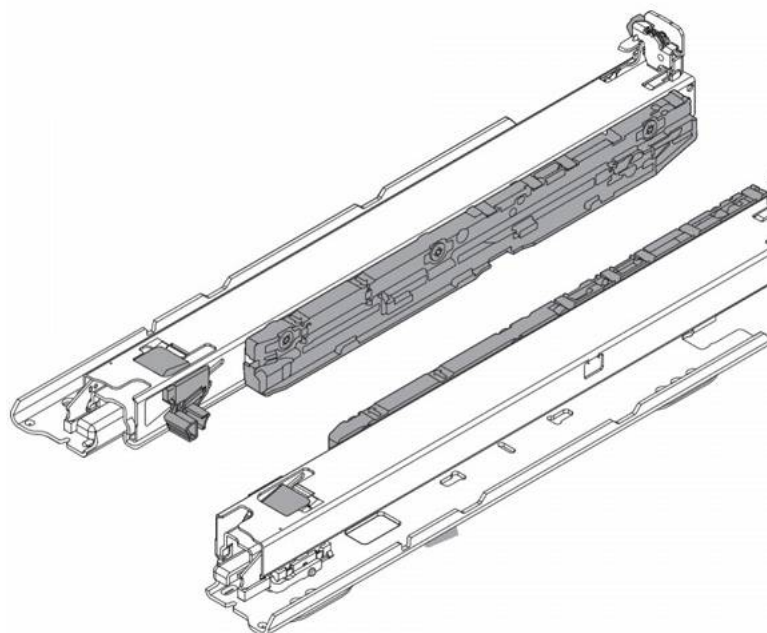

Prowadnica BLUM MOVENTO S 500 mm L+P montaż do dna korpusu 760H5000SU

kategoria: Kategorie > Akcesoria meblowe > Prowadnice do szuflad > Prowadnice dolnego montażu > Prowadnice Blum

Producent: BLUM
120,96 zł

Kod QR:

Cechy prowadnicy Movento S:

- montaż do dna korpusu
- kryty system prowadnic
- pełny wysuw
- posiada zintegrowany system Blumotion - cichego domyku
- system samodomykania Blumatic
- regulacja boczna, wysokości i nachylenia bez użycia narzędzi
- do montażu na dnie lub przegrodzie korpusu

- obciążenie do 40 kg
- długość nominalna prowadnic 500 mm

Do montażu należy zastosować sprzęgła T51.7601.