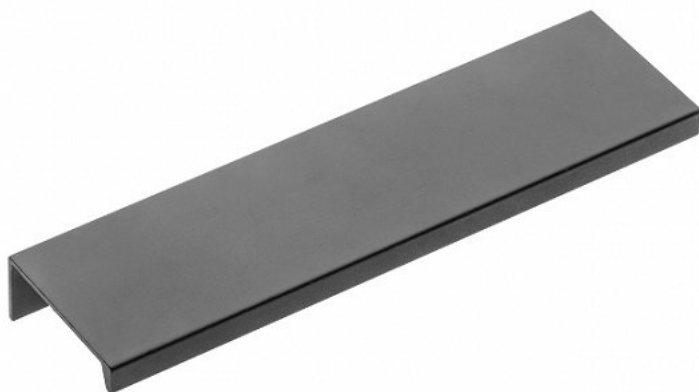

Uchwyt krawędziowy GTV HEXI 96 mm czarny mat

kategoria: Kategorie > Akcesoria meblowe > Uchwyty meblowe > Uchwyty meblowe krawędziowe

GTV[®]

Producent: GTV

8,17 zł

Kod QR:

Cechy uchwyty Hexi:

- UA-HEXI96-20M
- uchwyt krawędziowy
- zaokrąglone, gładkie krawędzie
- materiał: aluminium
- kolor: czarny mat
- szerokość: 40 mm
- długość: 150 mm
- rozstaw otworów: 96 mm